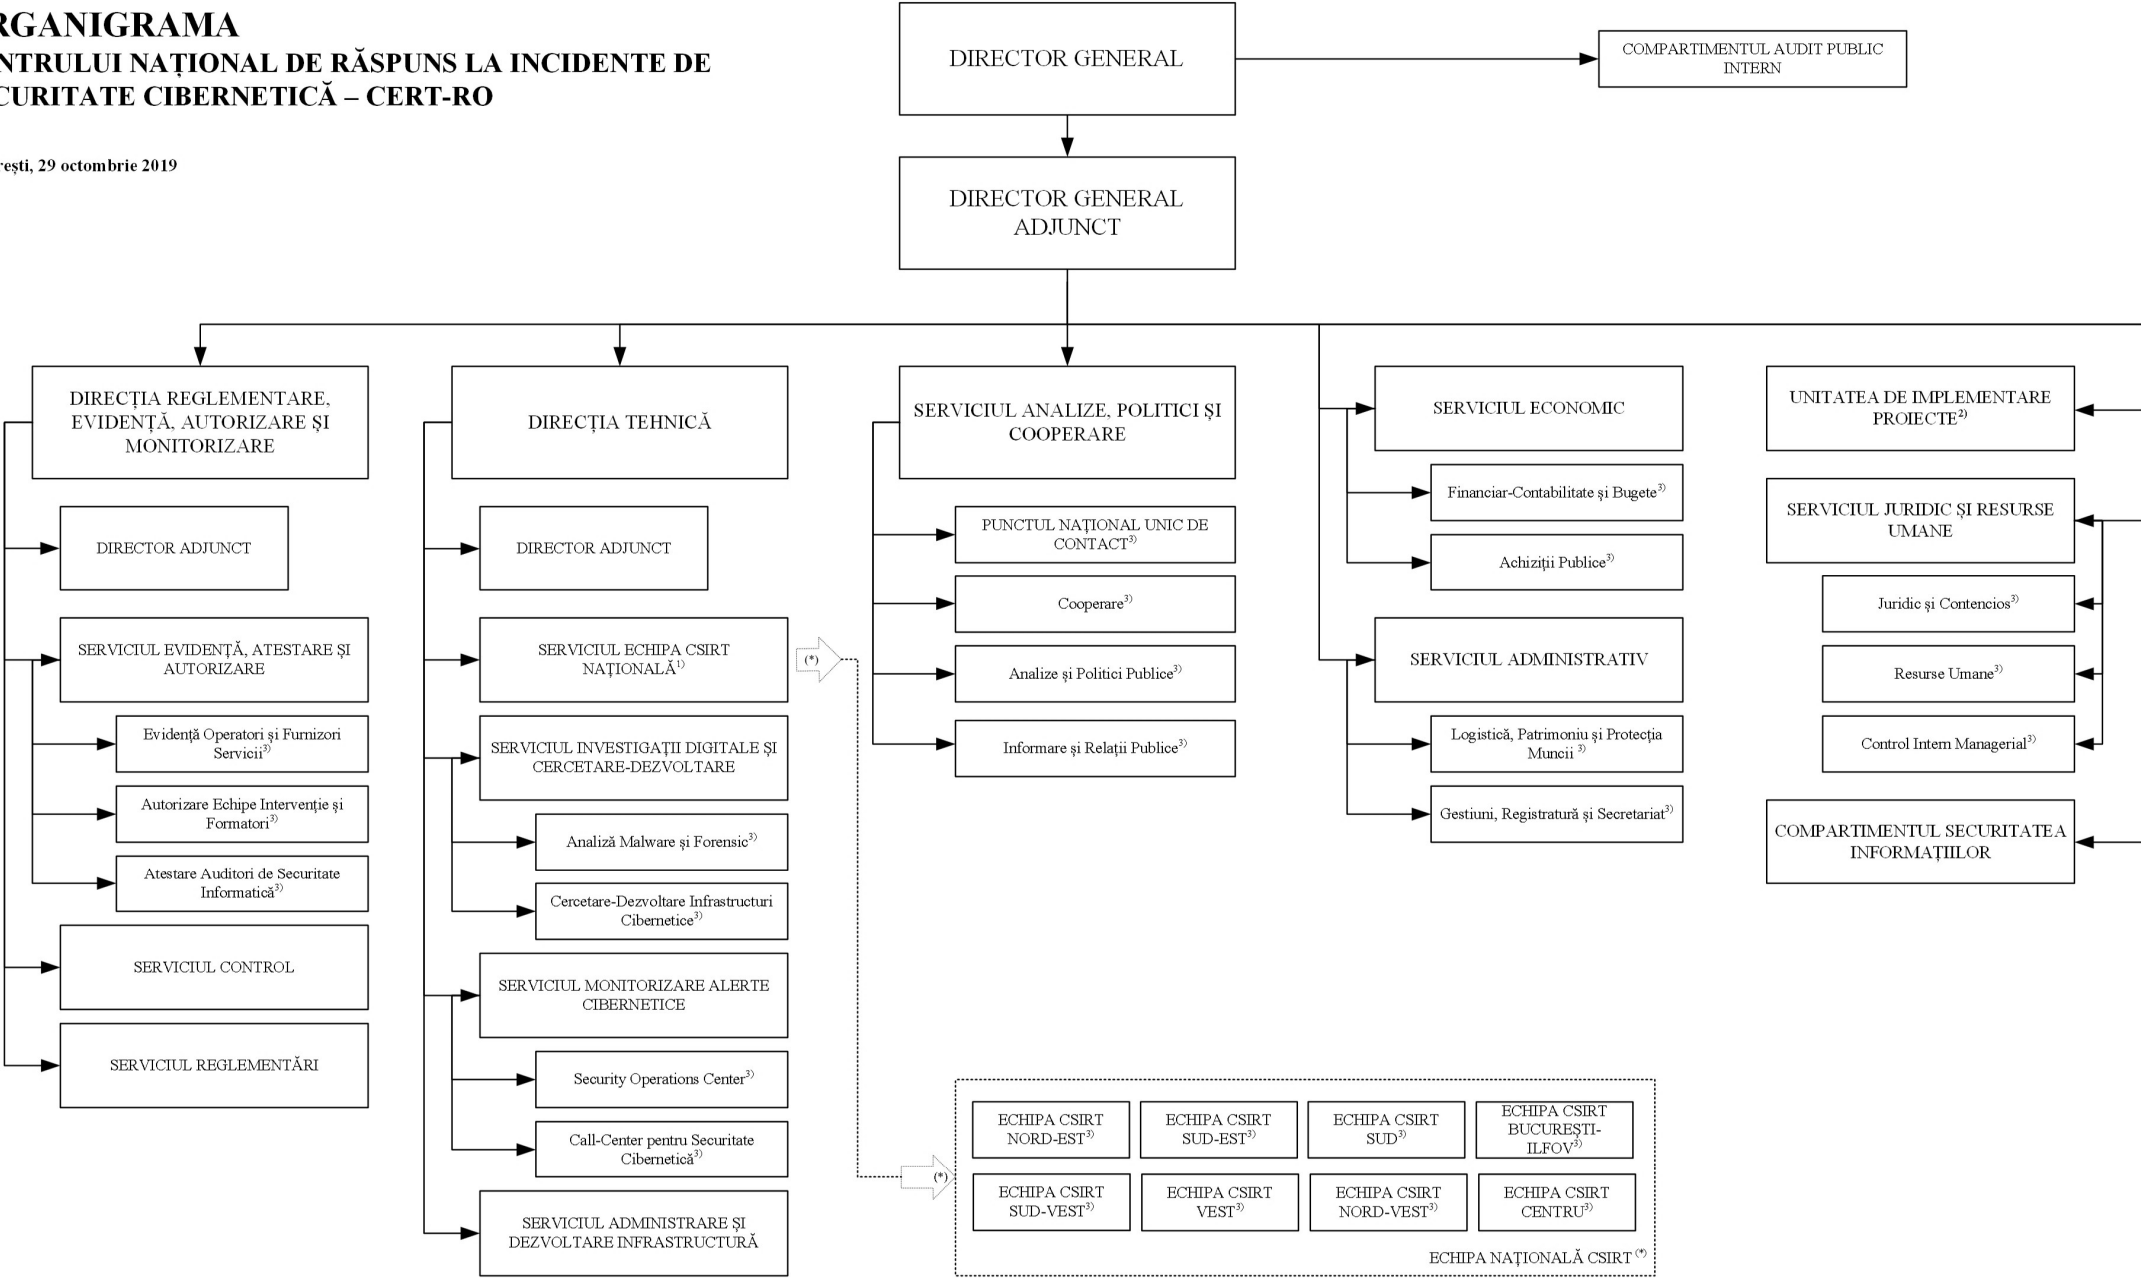

ORGANIGRAMA CENTRULUI NAȚIONAL DE RĂSPUNS LA INCIDENTE DE SECURITATE CIBERNETICĂ – CERT-RO

București, 29 octombrie 2019

¹⁾ CSIRT Național – Compus din 8 compartimente/echipe CSIRT

²⁾ Structură constituită la nivel serviciu

³⁾ Structură constituită la nivel compartiment